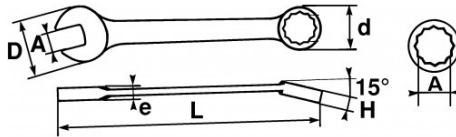

Aus Chrom-Vanadium-Stahl geschmiedet. Verbindung von 2 Köpfen der gleichen Öffnung, was mit dem Gabelkopf ein rasches Herangehen an den Anziehvorgang und eine kraftvolle Klemmung mit dem Ringschlüsselkopf ermöglicht, dessen Kröpfung von 15° ein bequemes Hantieren auf ebenen Oberflächen garantiert. Griffkomfort-optimierte Form. Hochglanzverchromtes Finish. Ringschlüssel mit Drive-Oberflächenprofil.

### SAM Outillage

10 rue Camille de Rochetaillée  
42000 Saint-Etienne - France

RCS Saint-Etienne B 338 002 231 | SAS au capital de 8 189 583 €

<https://www.sam-outillage.de/>

**SPEZIFISCHE DATEN**

Bezeichnung	RING-/MAULSCHLÜSSEL 1 1/8" MIT EDELSTAHL-CLIP FME
Händlerangabe	50-1"1/8-FME
L (mm)	305
Gewicht (g)	365
H (mm)	13.2
d (mm)	43.5
e (mm)	7.8
D (mm)	63
A"	1"1/8
Garantie	O